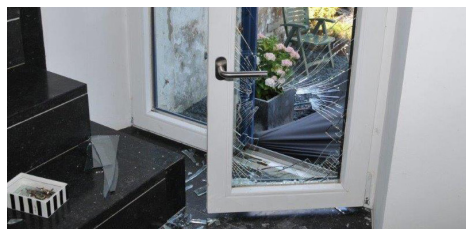

EINBRUCHSKRIMINALITÄT : EINE POLIZEILICHE PRIORITÄT !

POLICE
LËTZEBUERG

IN IHRER NACHBARSCHAFT HAT VOR KURZEM EIN EINBRUCH STATTGEFUNDEN.

Falls Sie in letzter Zeit verdächtige Beobachtungen (Fahrzeuge, Personen, usw.) gemacht haben, auch wenn diese Ihnen unwesentlich erscheinen, könnten diese Informationen tatrelevant für die Untersuchung sein.

Falls Sie solche Informationen besitzen, melden Sie diese bitte dem zuständigen Beamten:

Name: _____

Dienstgrad: _____

Dienststelle: _____

Telefonnummer: _____

Sollten Sie sich nun in ihren Wohnräumen eventuell unsicher fühlen, lassen Sie sich von ihrer Polizei kompetent, kostenlos und neutral über Sicherungsmöglichkeiten beraten:

BUREAU CONSEIL DE PRÉVENTION DU CRIME

☎ (+352) 4997 2333

✉ prevention@police.etat.lu

🌐 www.police.lu

Cité Policière Grand-Duc Henri

Complexe A, route de Trèves

L-2957 Luxembourg